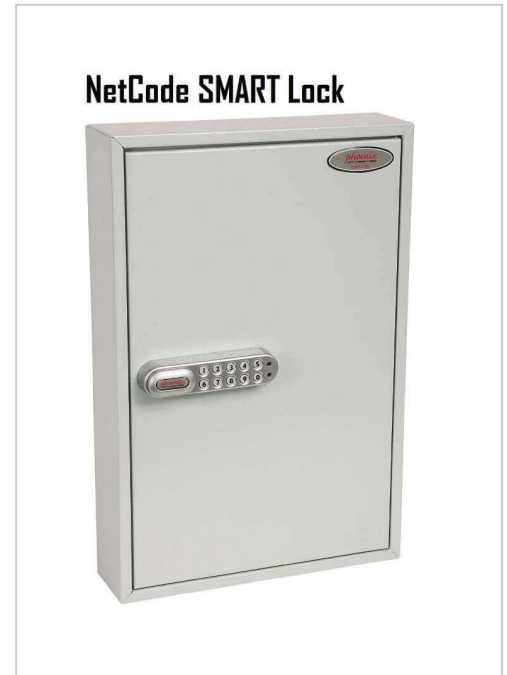

# Phoenix Safe Schlüsselschrank KC0602E-64

Phoenix Safe Schlüsselschrank KC0602E mit Netcodeschloss ? Hakenleiste für bis zu 64 Schlüssel ? Einfache Schlüsselübergabe für viele Einsatzzwecke ?.

**Artikelnummer** SB-PHKC0602E-64

**Gewicht** 5.5kg

## Produktbeschreibung

Der Phoenix Safe Schlüsselschrank KC0602E, ausgestattet mit Elektronikschloss Typ N (Netcode fähig, statt Standardschloss Typ E) bietet Platz für 64 Schlüssel. Die Schlüsselschränke der Serie PHOENIX KC0600 bieten ein hervorragendes Preis-Leistungsverhältnis und sind in verschiedenen Kapazitäten von 42 bis zu 600 Schlüsseln verfügbar.