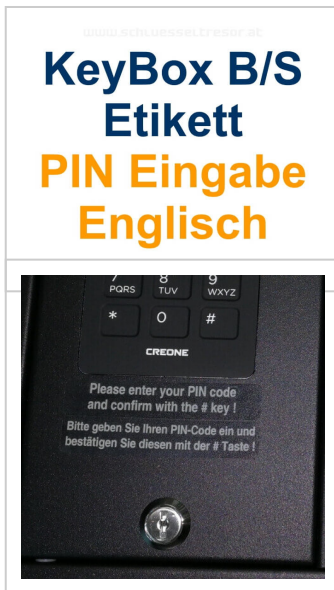

Weitere Bilder