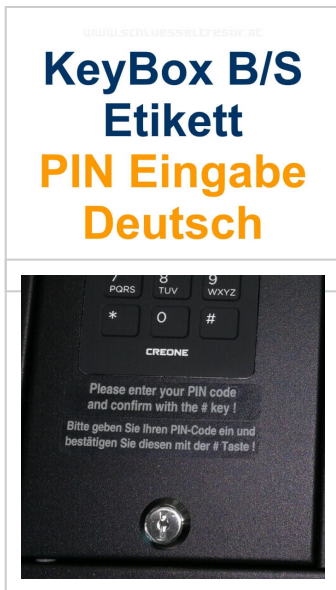

Weitere Bilder