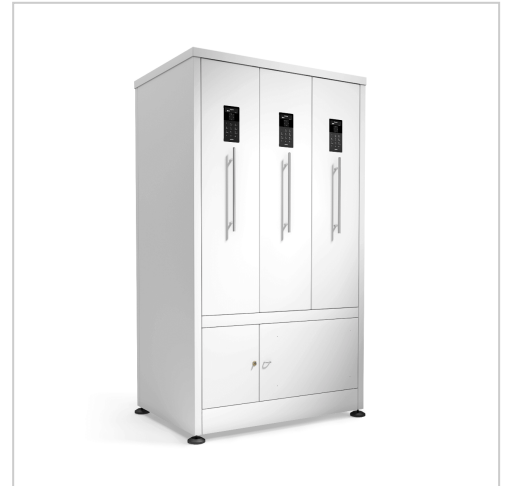

Keybox Keycontrol 9700 SC

Creone KeyBox Keycontrol 9700 SC, großer Schlüsselschrank, Standmodell mit 3 Registerauszügen und 924 Schlüsselplätzen. Standard mit Batteriebackup.

Artikelnummer ST-KC9700SC

Gewicht 275kg

Produktbeschreibung

KEYBOX Keycontrol

Großer Schlüsselschrank (Standmodell) der KeyControl-Serie mit 3 Register-Auszügen und Platz für 924 Schlüsselplätze. (KeyCon 9700 SC)

Intelligenter Schlüsselschrank als Standmodell mit Schlüsselidentifikation - Überwachung und Kontrolle jedes einzelnen Schlüssels. Platz für maximal 924 Schlüsselplätze (maximal 66 Schlüsselleisten mit 14 Plätzen auf jeder Leiste). Display mit einfacher Menüführung. Ausgestattet mit Batteriebackup, Alarmkontakten für Tür und Summer. Eine weitere Tür an der Unterseite für Lagerung von Wertgegenständen, wie z. B. technische Geräte, Dokumente. Wird mit der Browser-Anwendung KeyWin6 verwaltet, in der sämtliche Ereignisse registriert und gespeichert werden. Kann mit mehreren Schränken des selben Systemes erweitert werden.

Einfacher elektrischer Anschluß (230V) über im Gehäuse eingebauten Kaltgerätestecker (IEC-60320 C13/C14).

Technische Eckdaten:

- Neues Design mit schwarzem Tastenblock
- Anzahl der Türen: 3 Registerauszüge mit je einer Tastatur
- 1 Fach (kontrolliertes Fach ist 2/3 der Schrankbreite)
- Anzahl der Schlüsselhaken/ Plätze: **924**
- Größe: 980 x 1720 x 690 mm (B x H x T)
- Farbe: weiß
- Material: 2,25 mm Stahlblech
- Gewicht: **ca. 260 kg** (exaktes Gewicht abhängig von der Innen-Ausstattung)
- Standard mit Batteriebackup, Überbrückungsdauer je nach Bedienfrequenz 40 - 60 Minuten