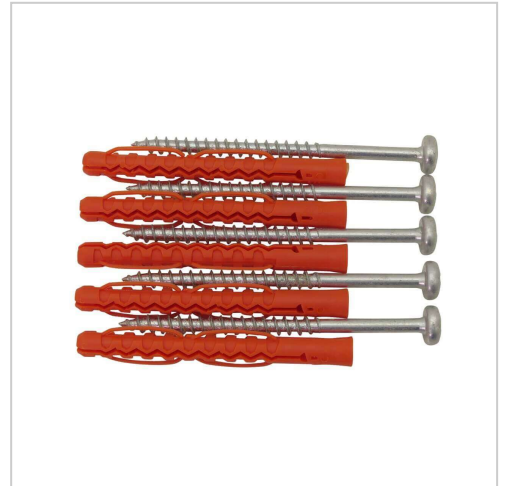

Befestigungsset 6/90 Mauer

Befestigungsset Mauerwerk 6/90 mit Dübel, passend zu allen großen Keysafe Produkten in unserem Shop.

Artikelnummer SB-BEF0690

Gewicht 0.01kg

Produktbeschreibung

Befestigungsset 6/90 für Mauerwerk und Beton

Passend für alle großen Supra Keysafe in unserem Shop. Schrauben sind etwa 60 mm länger als die Standardschrauben.

- Set bestehend aus 5 Stück Schrauben Kreuzschlitz, 6 x 90 mm und Nylondübel 8 x 80 mm
- Oberfläche Stahl passiviert
- Ohne Verwendung des Dübels auch für Holzuntergrund geeignet
- Werkzeugbedarf: Kreuzschlitz-Schraubendreher (Größe PZ 2) nicht im Lieferumfang

Es muß ein Bohrloch mit DM 8 mm hergestellt werden. Bohrer nicht im Lieferumfang.

Ein Vergleich der verschiedenen Befestigungsmöglichkeiten und Schraubenlängen siehe zweite Abbildung.

Weitere Bilder