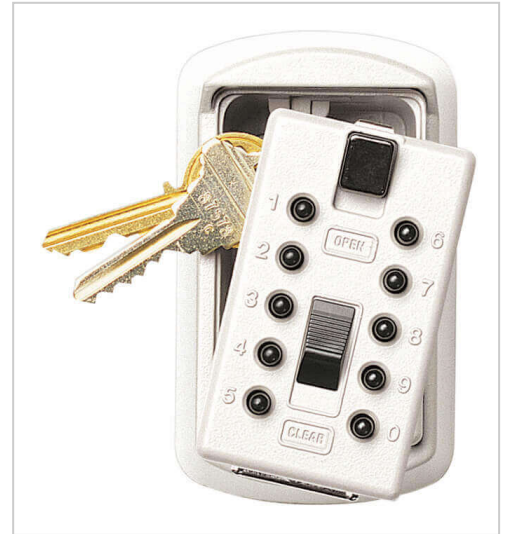

Supra KeySafe S6 Schlüsselsafe Weiss

Idealer Schlüsselsafe für 2 Schlüssel ? Einfacher Zutritt für Familie, Freunde, technische und soziale Dienste ? Sichere Montage an jeder glatten Oberfläche ?

Artikelnummer SB-KSSSL6-W

Gewicht 0.75kg

Produktbeschreibung

Die Schlüsselaufbewahrung ist für die Montage an jeder glatten Oberfläche geeignet. Mit bis zu 2 Schlüsseln ist der Keysafe für Wohnhäuser und Ferienwohnungen, aber auch Anbauten, Bauhütten und landwirtschaftliche Gebäude bestens einsetzbar. Als stationäre Schlüsselbox erlaubt er einfachen Zutritt für private oder gewerbliche Zwecke.

Der Klassiker, unser kleinster Keysafe, für viele Einsatzzwecke....

Produktvorteile:

- Sehr stabile, wetterbeständige Metallkonstruktion
- Nur zur Wandmontage und Türstockmontage
- Codes können jederzeit gewechselt werden
- Über 1000 verschiedene Codes möglich
- Mit aufklappbarer Gummiabdeckung schwarz
- Mit Standardbefestigungsmittel* (4 x 30 mm, für Hartholz, Metall)

Original Supra KeySafe S6 (Pro Slimline)

Technische Details:

Außenmaße (HxBxT): 100 x 60 x 45 mm

Innenmaße (HxBxT): 70 x 38 x 12 mm

Produktgewicht: ca. 600 g

Gewicht mit Hülle: ca. 720 g

Gehäusefarbe: Weiß

Material: Metallgehäuse aus Zinklegierung