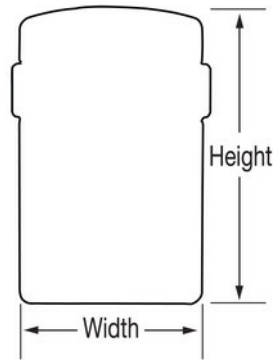

Produktangaben

Produktnr.	5441EURD
Beschreibung	SB-Verpackung
Umkarton (Stück)	2
Schlosskörperbreite	83 mm
Außenmaße (H x B x T)	12,7 cm x 8,3 cm x 5,9 cm
Farbe	Grau
Batterien	1 CR123A erforderlich (vorinstalliert)